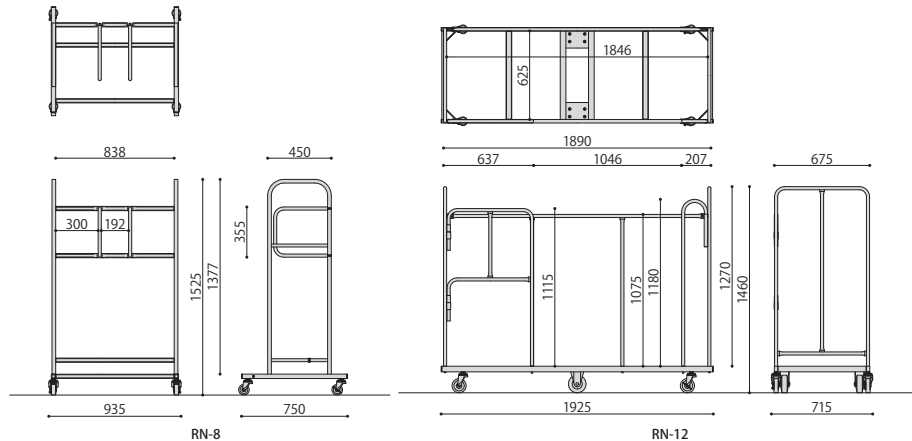

仕様/天板:メラミン化粧板(28mm厚) フラッシュ加工 ソフトエッジ巻 フレーム:スチール(□28mm)メラミン焼付塗装 調節部脚:(□26mm)クロームメッキ 入数:1 ●4段階(50mmピッチ)で高さ調節が可能です。 ●天板が(RO)(TE)のフレームカラーはシャンパンゴールド、(IV)のフレームカラーはシルバーです。 ●(RO)(TE)の天板は黒、(IV)の天板は白のソフトエッジになります。 ●折り畳み時: H91.5mm

黒フレーム仕様も可能です。

※黒フレーム仕様は別途お見積りいたします。お気軽にお問い合わせ下さい。

高さ調節イメージ

4段階(50mmピッチ)で高さ調節が可能です。

KG-1845・KG-1860

／テーブル台車

RN-8
JAN 091524

RN-12
JAN 091517

テーブル台車(8台用)	価格	サイズ(mm)	梱包才数	梱包重量
RN-8	93,400円(税抜価格)	W935×D750×H1525	▲3.9才	21kg

仕様/フレーム:スチール 粉体塗装(ダークグレー) 入数:1 ●キャスター:ストッパー付2個・ストッパーなし2個 ●8台積載可能(W1200～1800、D450～600mmのテーブルに対応)

テーブル台車(12台用)	価格	サイズ(mm)	梱包才数	梱包重量
RN-12	188,000円(税抜価格)	W1925×D715×H1460	▲12.3才	▲41.5kg

仕様/フレーム:スチール 粉体塗装(ダークグレー) 入数:1 ●12台積載可能(W1200～1800、D450～600mmのテーブルに対応)

ポイント

RN-8は、最大1800×600サイズ積載時、総高1963mmになります。収納庫、移動、出入口のサイズの参考にして下さい。

ポイント

RN-12は、テーブルを積み込みの際、左右の扉を持ち上げて開くことで、両側とも最大115°まで開放できるので積載時に便利です。