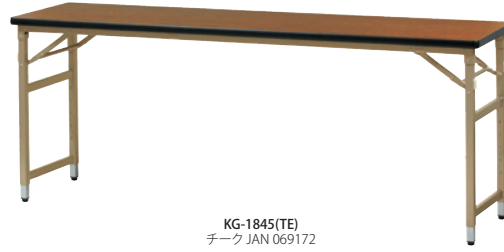

／高さ調節脚テーブル KGシリーズ

KG-1845T(IV)
アイボリー JAN 069189

KG-1845(TE)
チェーク JAN 069172

■天板色

RO ローズ TE チェーク IV アイボリー

昇降機能付折り畳み会議テーブル	棚	価格	サイズ(mm)	梱包才数	梱包重量
KG-1860T	棚付き	59,900円(税抜価格)	W1800×D600×H700～900	▲4.2才	18kg
KG-1845T		49,700円(税抜価格)	W1800×D450×H700～900	▲3.2才	17kg
KG-1860	棚なし	57,900円(税抜価格)	W1800×D600×H700～900	▲4.2才	16kg
KG-1845		48,700円(税抜価格)	W1800×D450×H700～900	▲3.2才	15kg

仕様/天板:メラミン化粧板(28mm厚) フラッシュ加工 ソフトエッジ巻 フレーム:スチール(□28mm)メラミン焼付塗装 調節部脚:(□26mm)クロームメッキ 入数:1 ●4段階(50mmピッチ)で高さ調節が可能です。 ●天板が(RO)(TE)のフレームカラーはシャンパンゴールド、(IV)のフレームカラーはシルバーです。 ●(RO)(TE)の天板は黒、(IV)の天板は白のソフトエッジになります。 ●折り畳み時: H91.5mm

黒フレーム仕様も可能です。

※黒フレーム仕様は別途お見積りいたします。お気軽にお問い合わせ下さい。

高さ調節イメージ

4段階(50mmピッチ)で高さ調節が可能です。

KG-1845・KG-1860

／テーブル台車

RN-8
JAN 091524

RN-12
JAN 091517

仕様/フレーム:スチール 粉体塗装(ダークグレー) 入数:1 ●12台積載可能(W1200～1800、D450～600mmのテーブルに対応)

ポイント

RN-8は、最大1800×600サイズ積載時、総高1963mmになります。収納庫、移動、出入口のサイズの参考にして下さい。

ポイント

RN-12は、テーブルを積み込みの際、左右の扉を持ち上げて開くことで、両側とも最大115°まで開放できるので積載時に便利です。