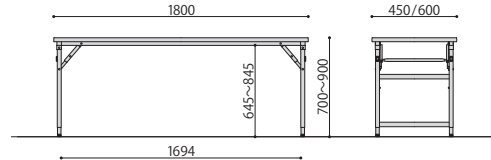

仕様/天板:メラミン化粧板(28mm厚) フラッシュ加工 ソフトエッジ巻 フレーム:スチール(□28mm)メラミン焼付塗装 調節部脚:(□26mm)クロームメッキ 入数:1 ●4段階(50mmピッチ)で高さ調節が可能です。 ●天板が(RO)(TE)のフレームカラーはシャンパンゴールド、(IV)のフレームカラーはシルバーです。 ●(RO)(TE)の天板は黒、(IV)の天板は白のソフトエッジになります。 ●折り畳み時: H91.5mm

黒フレーム仕様も可能です。

※黒フレーム仕様は別途お見積りいたします。お気軽にお問い合わせ下さい。

高さ調節イメージ

4段階(50mmピッチ)で高さ調節が可能です。

KG-1845・KG-1860

／テーブル台車

RN-8
JAN 091524

RN-12
JAN 091517

テーブル台車(8台用)	価格	サイズ(mm)	梱包才数	梱包重量
RN-8	93,400円(税抜価格)	W935×D750×H1525	▲3.9才	21kg

仕様/フレーム:スチール 粉体塗装(ダークグレー) 入数:1 ●キャスター:ストッパー付2個・ストッパーなし2個 ●8台積載可能(W1200～1800、D450～600mmのテーブルに対応)

テーブル台車(12台用)	価格	サイズ(mm)	梱包才数	梱包重量
RN-12	188,000円(税抜価格)	W1925×D715×H1460	▲12.3才	▲41.5kg

仕様/フレーム:スチール 粉体塗装(ダークグレー) 入数:1 ●12台積載可能(W1200～1800、D450～600mmのテーブルに対応)

ポイント

RN-8は、最大1800×600サイズ積載時、総高1963mmになります。収納庫、移動、出入口のサイズの参考にして下さい。

ポイント

RN-12は、テーブルを積み込みの際、左右の扉を持ち上げて開くことで、両側とも最大115°まで開放できるので積載時に便利です。